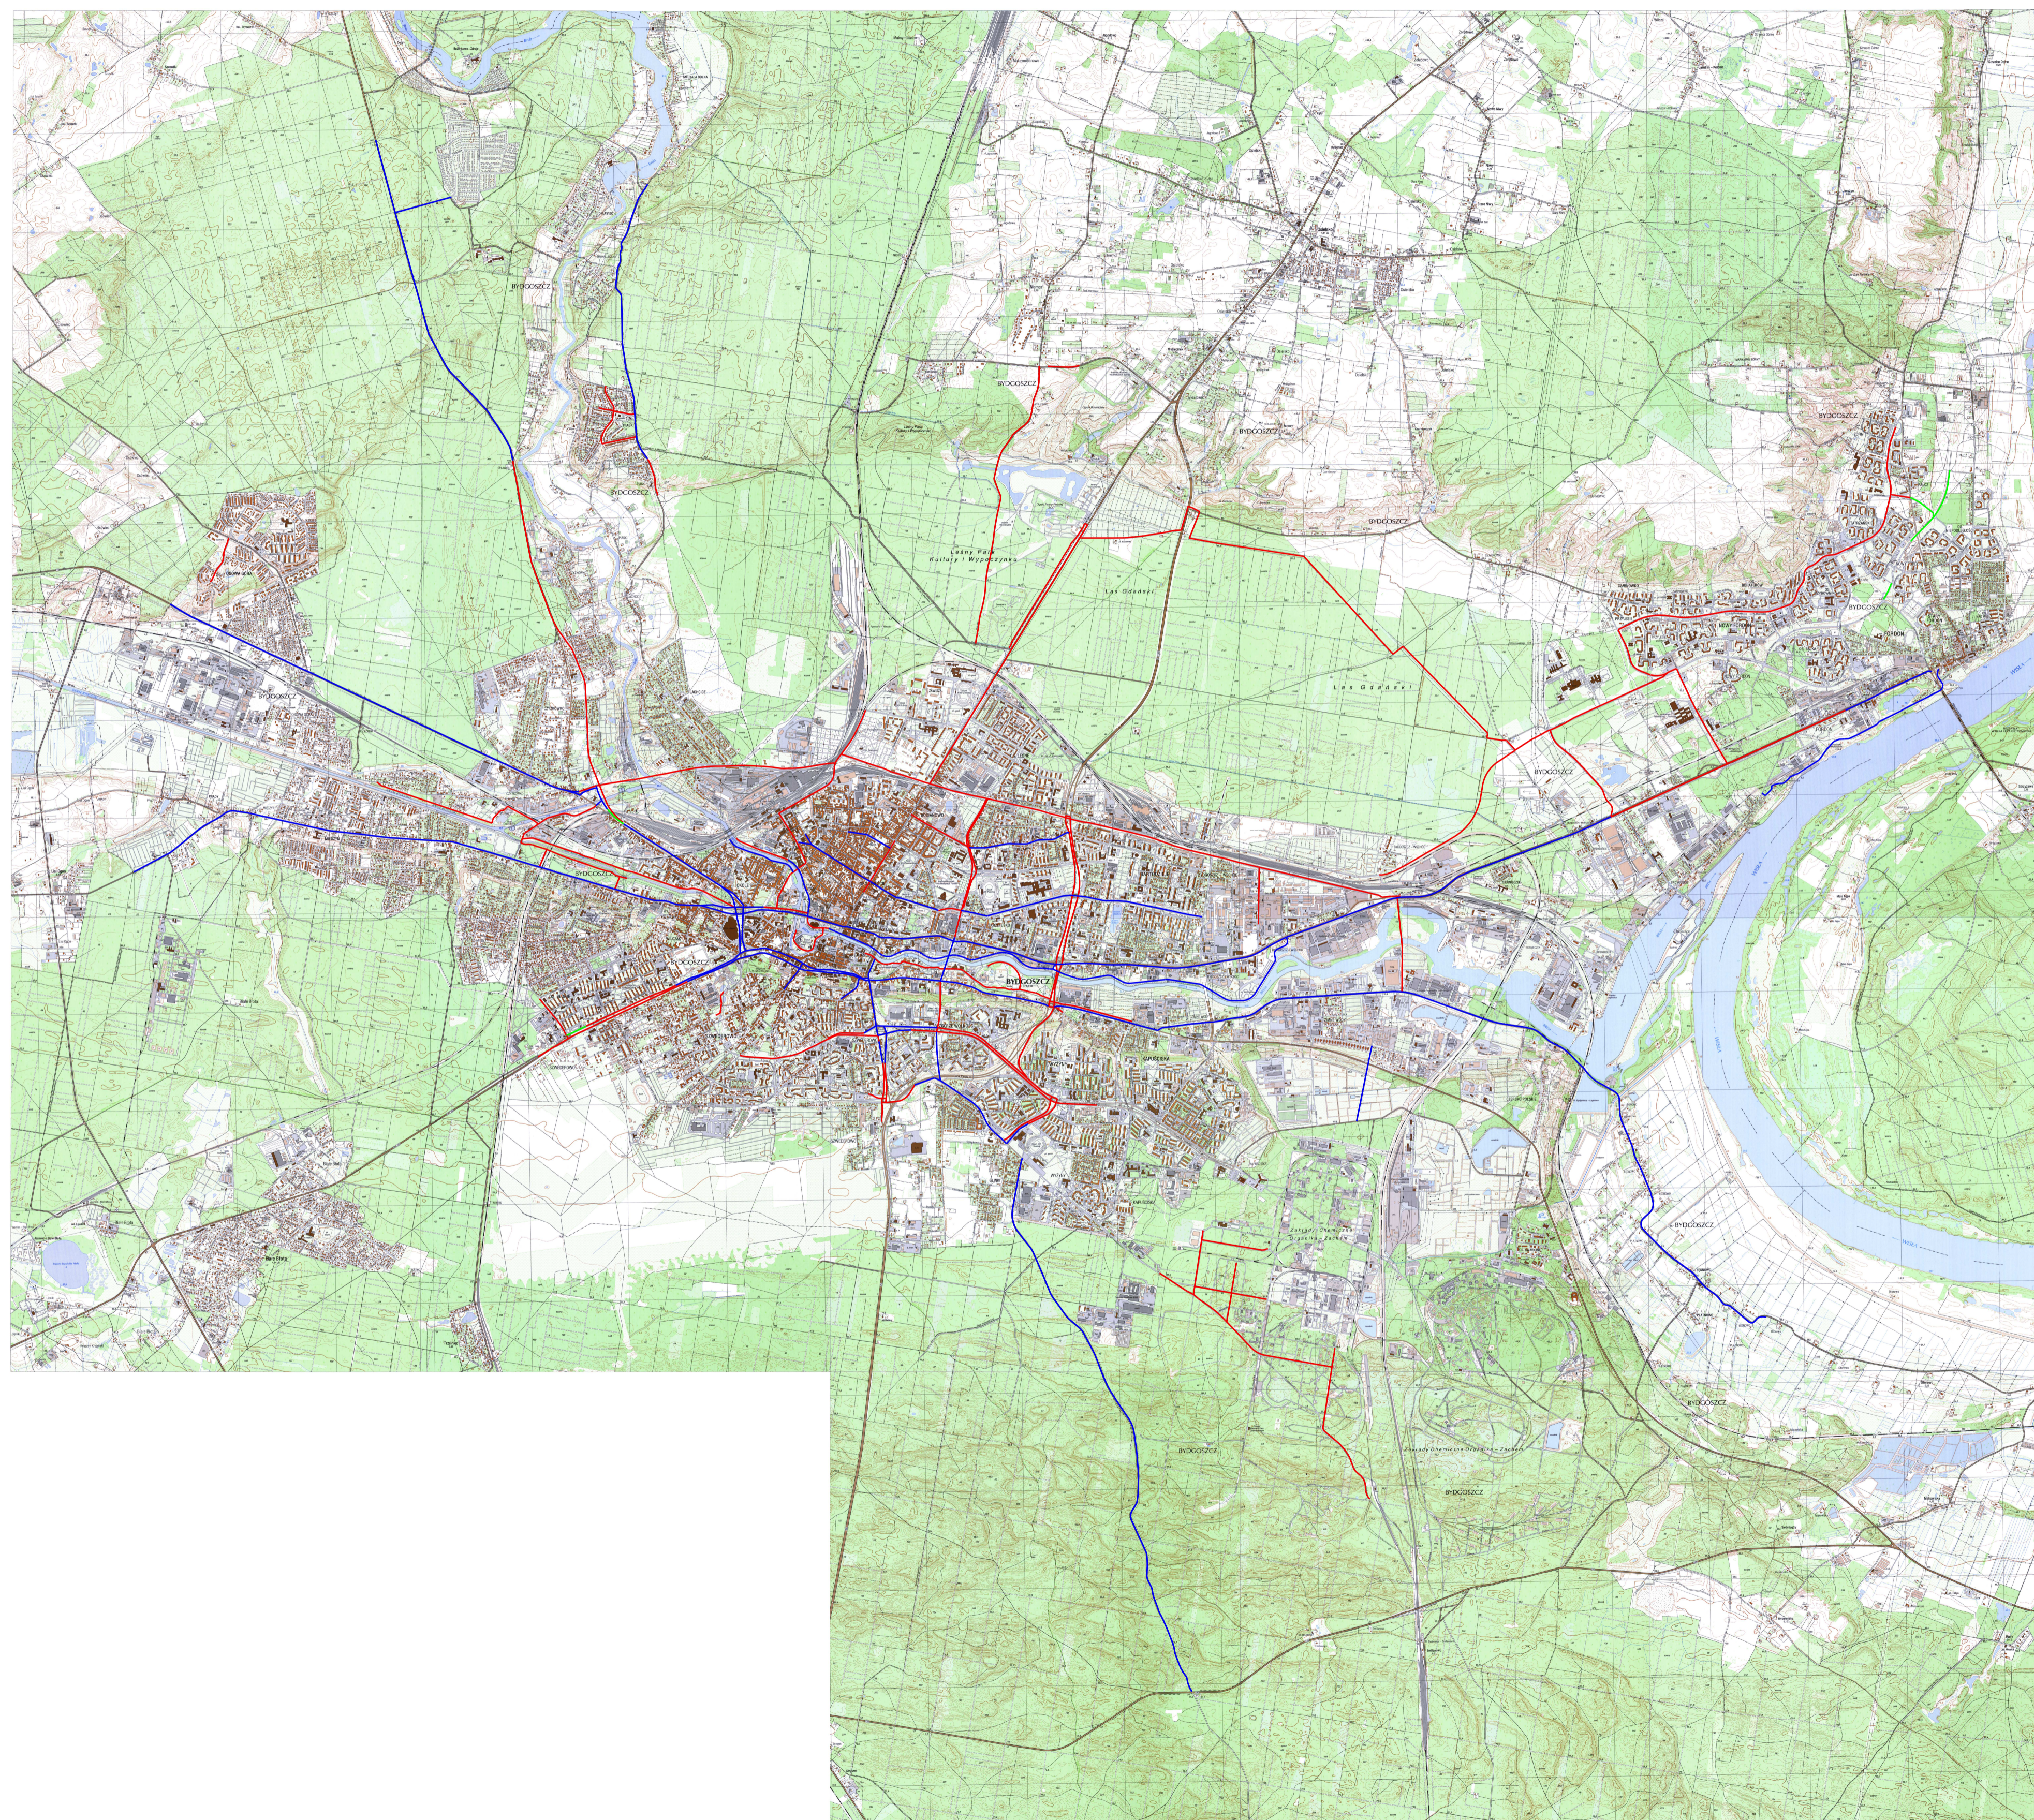

# Lokalizacja istniejących oraz projektowanych dróg rowerowych w Bydgoszczy

## LEGENDA

- Trasy istniejące
- Trasy projektowane
- Trasy w budowie (stan na 1.07.2014)

SKALA 1 : 40 000

ZARZĄD DRÓG MIEJSKICH  
I KOMUNIKACJI PUBLICZNEJ  
W BYDGOSZCZY

1 lipiec 2014